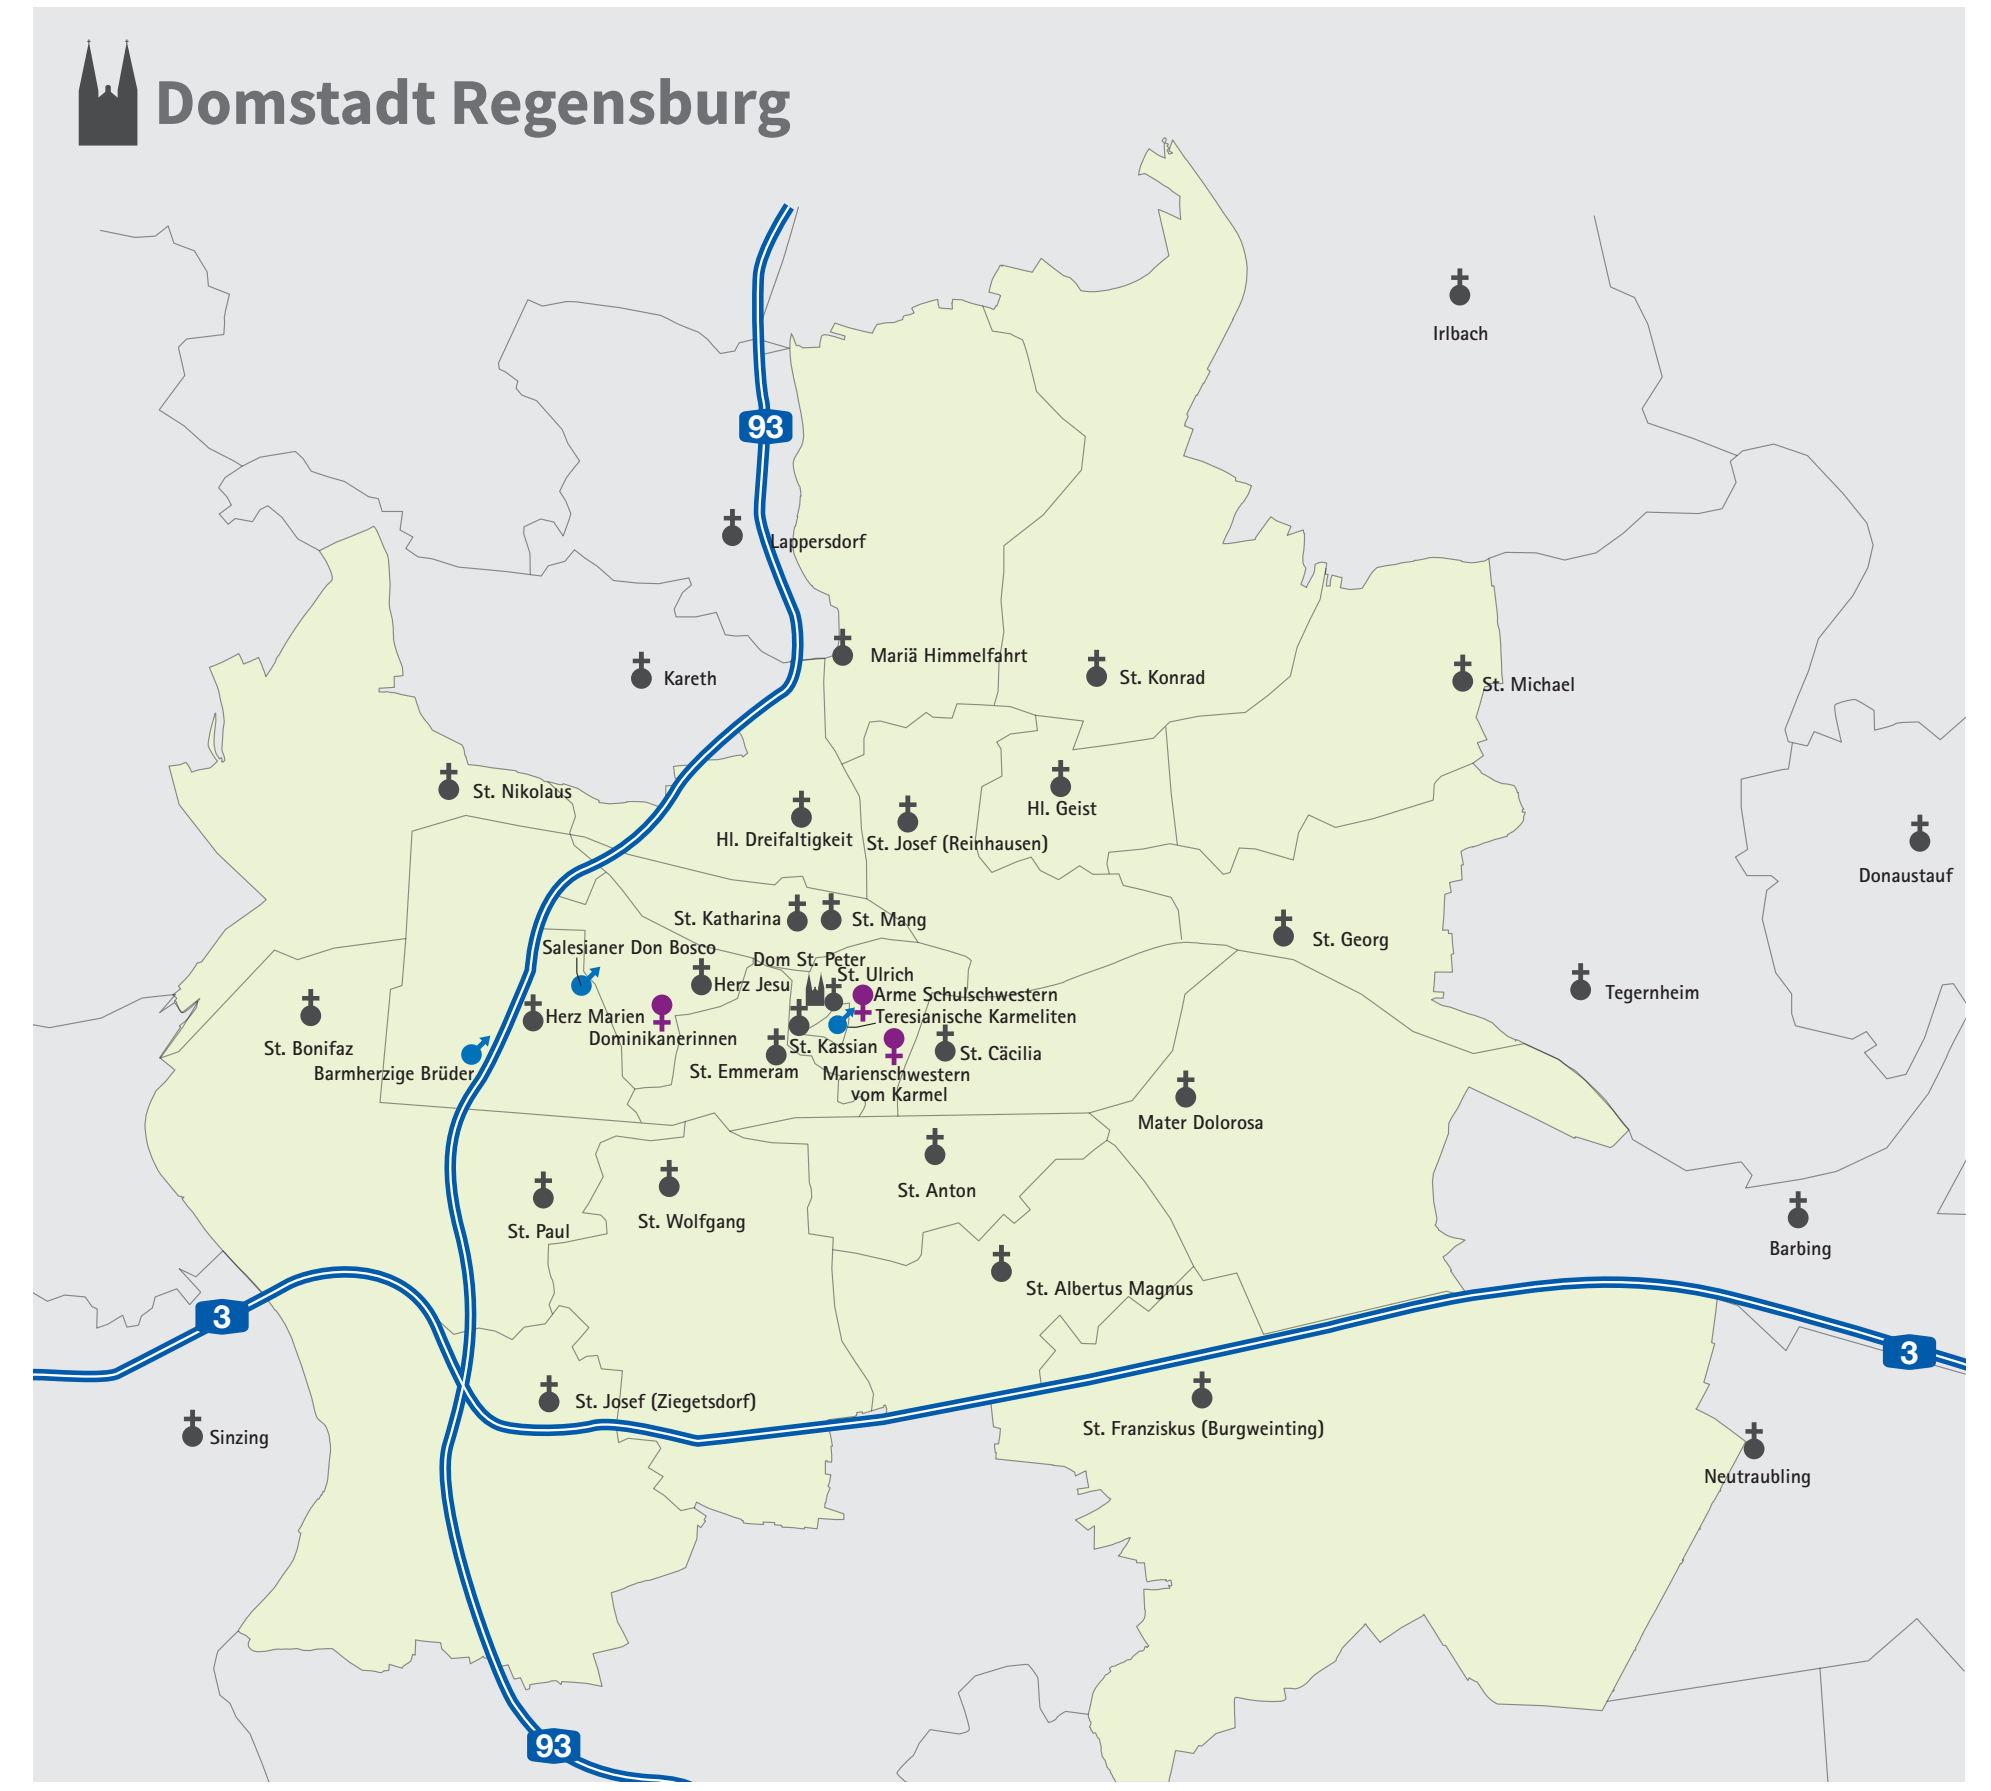

BISTUM REGENSBURG

Erzbistum Bamberg

Bistum Pilsen

Bistum Budweis

Bistum Eichstätt

Bistum Augsburg

Bistum Passau

Erzbistum München und Freising

- | | | |
|-------------------------------------|---|-----------------------|
| Region | Dekanate | ☩ Pfarrei |
| I Regensburg | Regensburg-Stadt
Donaustauf-Schierling
Laaber-Regenstau | ☩ Expositur |
| II Landshut | Landshut i. Bistum Rgb.
Dingolfing-Eggenfelden | ☩ Benefizium |
| III Straubing-Deggendorf | Straubing-Bogen
Deggendorf-Viechtach | ☩ Männer-/Frauenorden |
| IV Kelheim | Kelheim
Geisenfeld-Pförring | — Pfarreigrenzen |
| V Cham | Cham
Nabburg-Neunburg | — Bistumsgrenze |
| VI Amberg-Schwandorf | Schwandorf
Amberg-Sulzbach | — Autobahn |
| VII Weiden | Weiden
Neustadt-Weiden | — Landesgrenze |
| VIII Tirschenreuth-Wunsiedel | Tirschenreuth-Wunsiedel | |