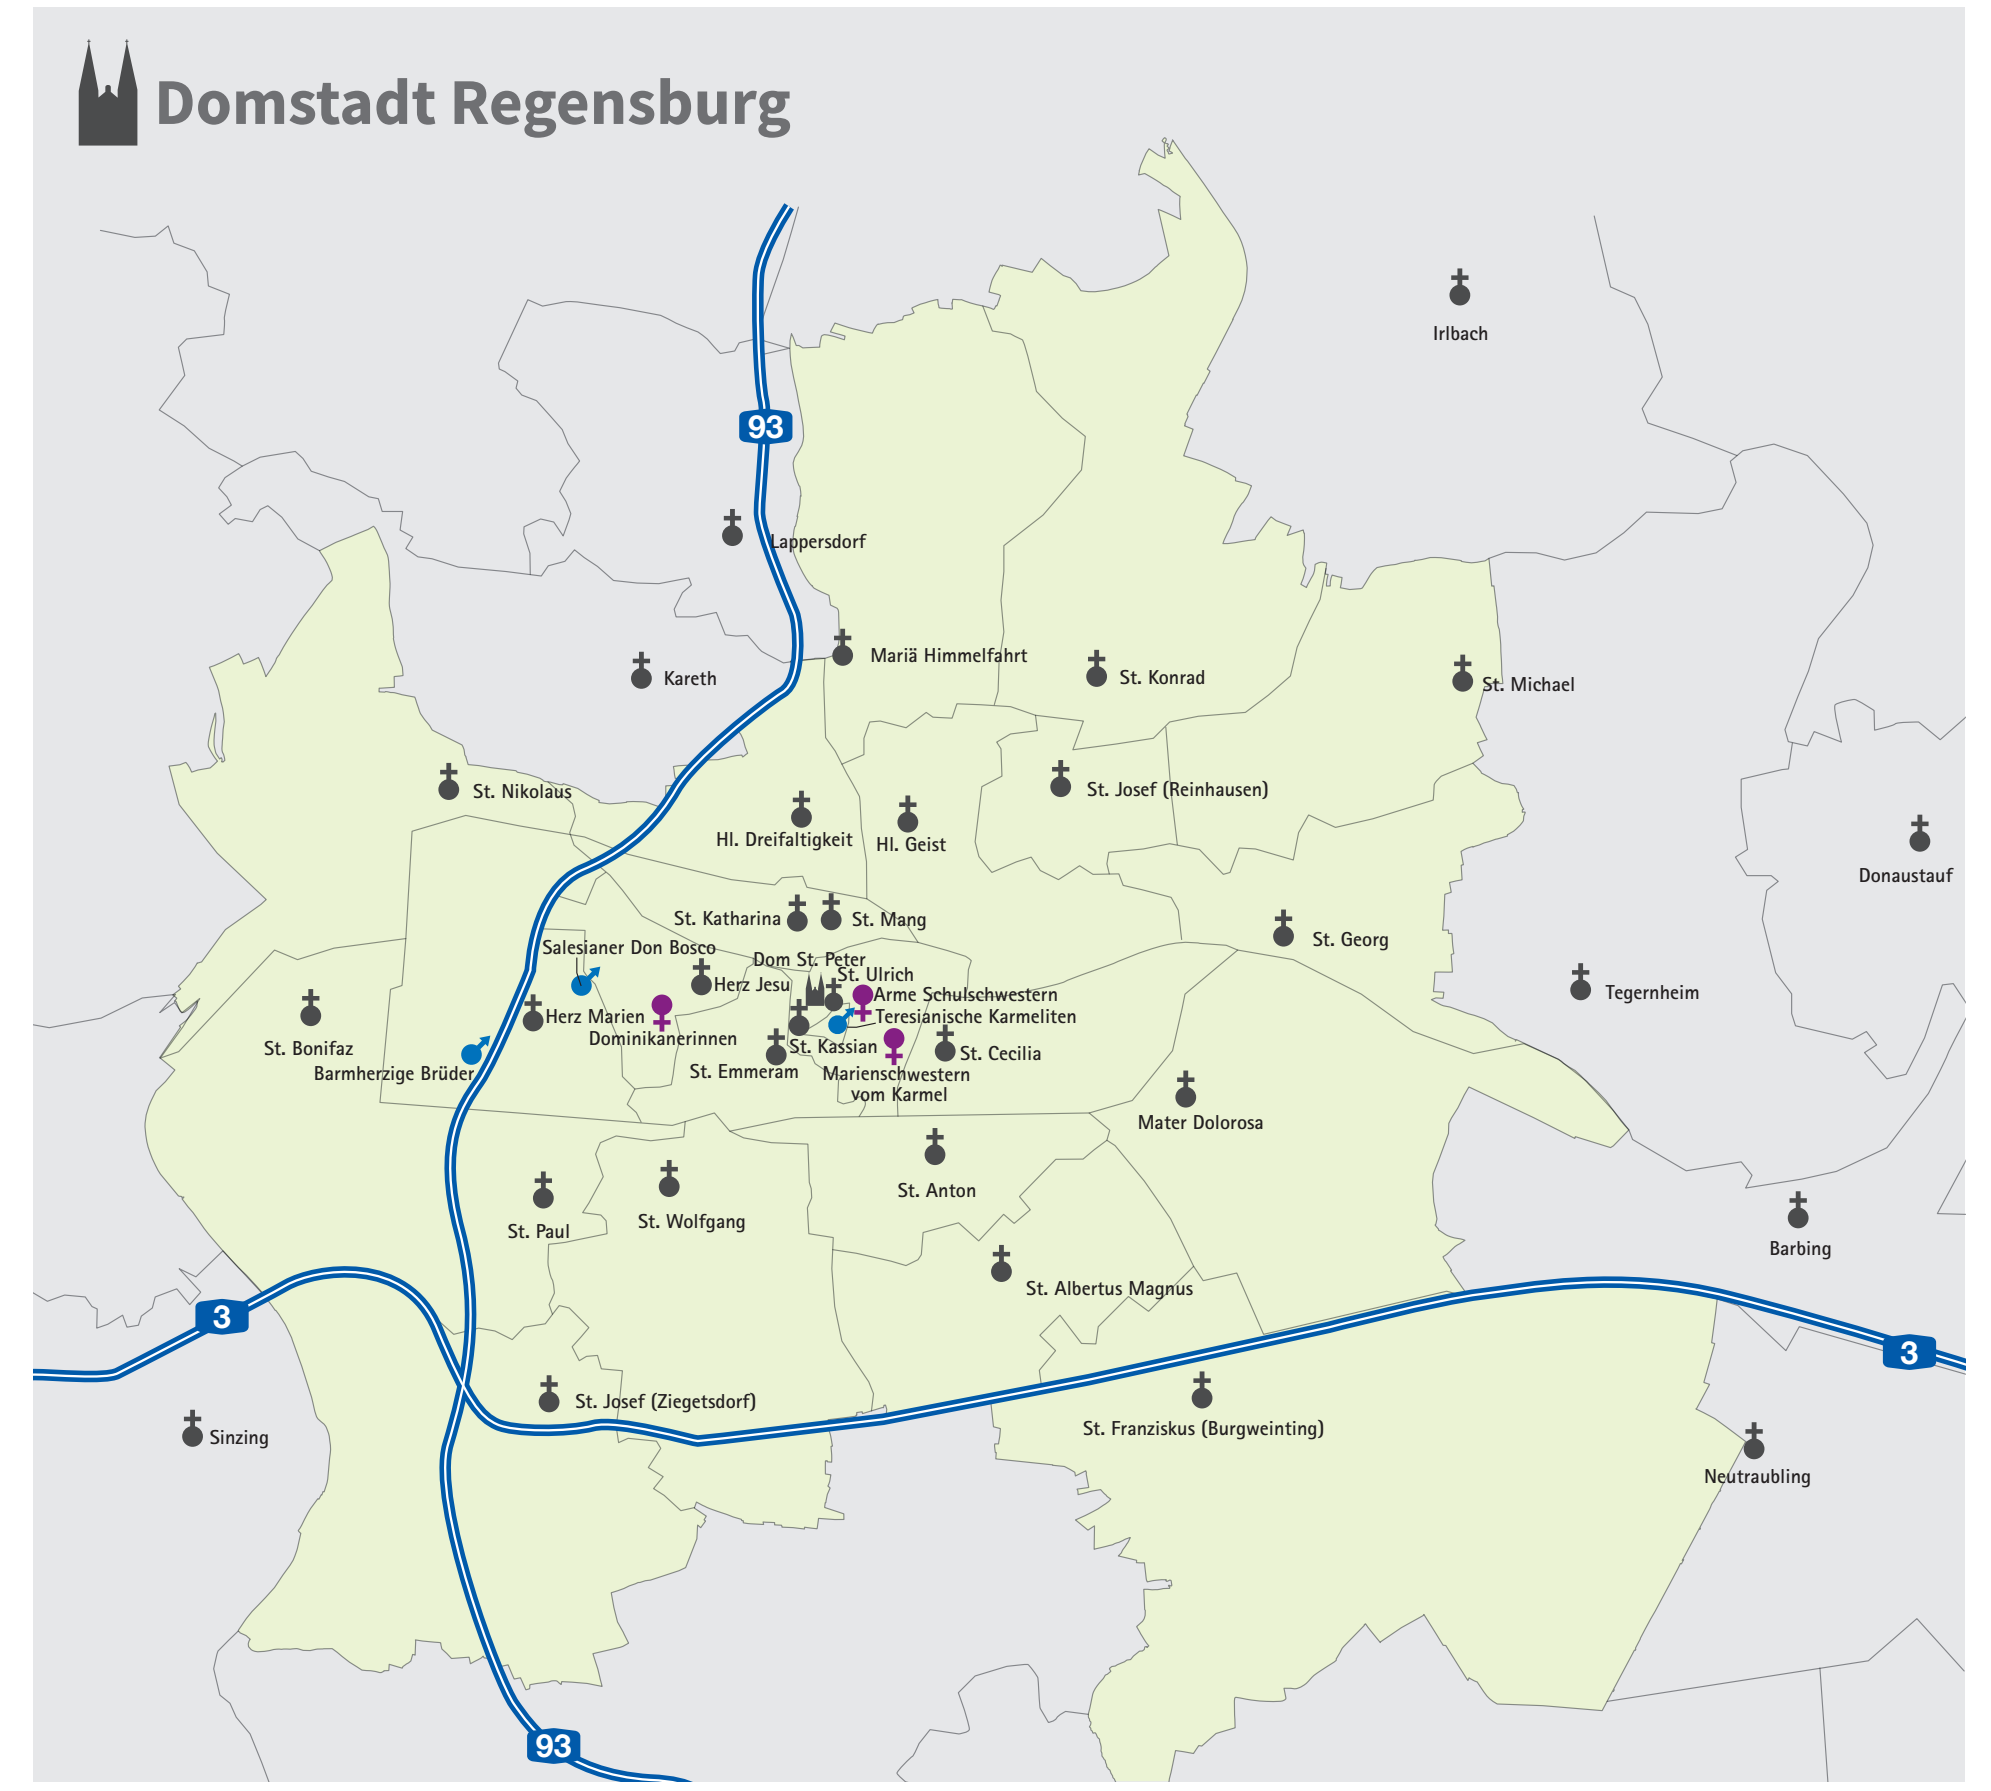

BISTUM REGENSBURG

Erzbistum Bamberg

- | | | |
|-------------------------------------|--|-----------------------|
| Region | Dekanate | ☩ Pfarrei |
| I Regensburg | Regensburg-Stadt
Donaustauf-Schierling
Laaber-Regenstauf | ☩ Expositur |
| II Landshut | Landshut i. Bistum Rgb.
Dingolfing-Eggenfelden | ☩ Benefizium |
| III Straubing-Deggendorf | Straubing-Bogen
Deggendorf-Viechtach | ☩ Männer-/Frauenorden |
| IV Kelheim | Kelheim
Geisenfeld-Pförring | — Pfarreigrenzen |
| V Cham | Cham
Nabburg-Neunburg | — Bistumsgrenze |
| VI Amberg-Schwandorf | Schwandorf
Amberg-Sulzbach | — Autobahn |
| VII Weiden | Weiden
Neustadt-Weiden | — Landesgrenze |
| VIII Tirschenreuth-Wunsiedel | Tirschenreuth-Wunsiedel | |

Bistum Pilsen

Bistum Budweis

Bistum Eichstätt

Bistum Augsburg

Bistum Passau

Erzbistum München und Freising